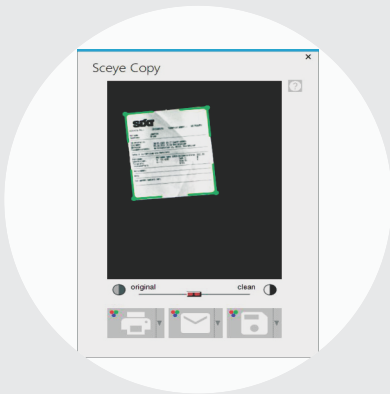

sceyeX gov

Dokumentenscanner

Platzbedarf minimal

Standfläche nur 10 x 12 cm

Großformate

erfasst Dokumente bis A3

Spezial-Beleuchtung

keine störenden Reflexionen

Apostillen-Prüfung

QR-Code Lesung integriert

Fotokopierer

Kopien drucken
und per Mail versenden

Netzwerk

optimiert für eGov typische Infrastruktur

Nachhaltigkeit

Fertigung, Service und Support
in Deutschland